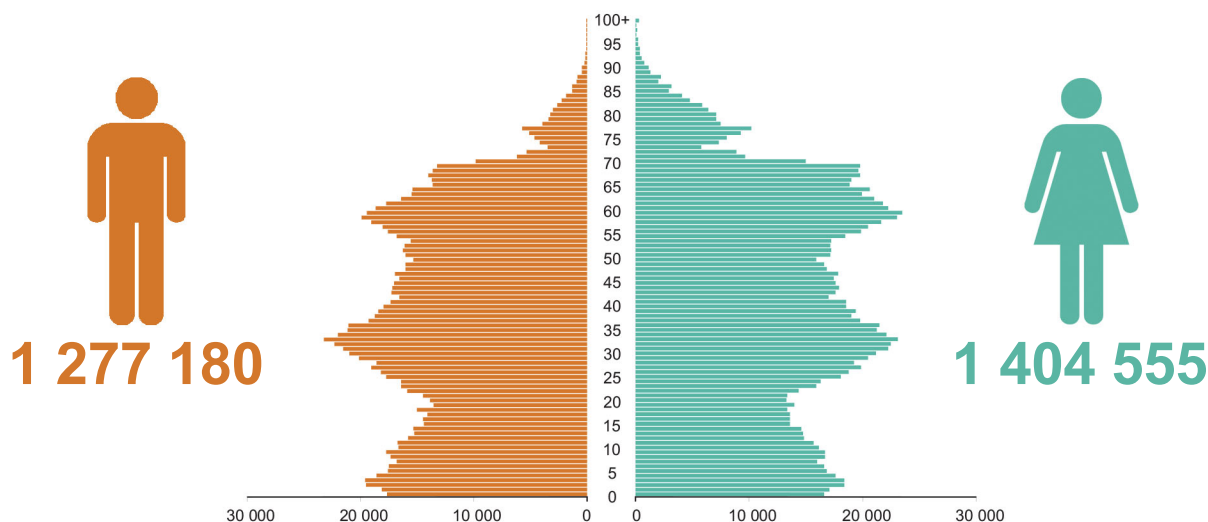

NUMĂRUL POPULAȚIEI CU REȘEDINȚĂ OBIȘNUITĂ la 1 ianuarie

RATELE MIȘCĂRII NATURALE

RATA NATALITĂȚII

RATA MORTALITĂȚII

RATA NUȚIALITĂȚII

RATA DIVORȚIALITĂȚII

* Date provizorii

INDICATORI DEMOGRAFICI

PIRAMIDA POPULAȚIEI CU REȘEDINȚĂ OBIȘNUITĂ 01.01.2019*

VÂRSTA MEDIE

2014	2015	2016	2017
37,4	37,7	37,9	38,1

2018*

SPERANȚA DE VIAȚĂ

2014	2015	2016	2017
69,3	69,3	69,8	70,8

RATA TOTALĂ DE FERTILITATE

2014	2015	2016	2017
1,82	1,87	1,89	1,82