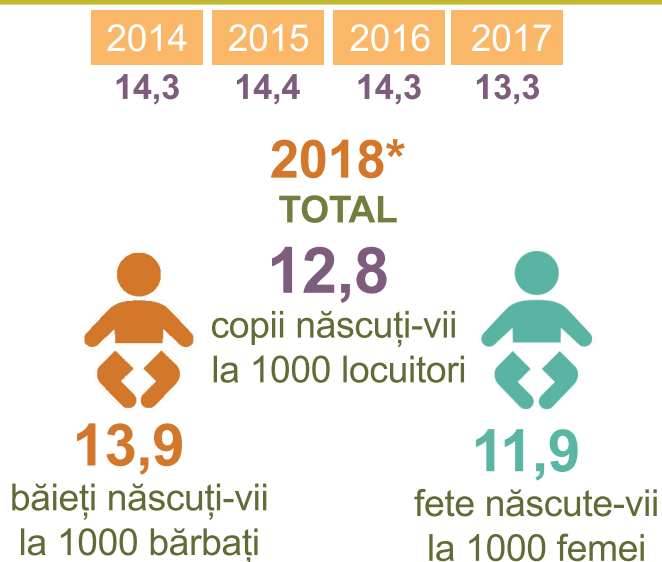

NUMĂRUL POPULAȚIEI CU REȘEDINȚĂ OBIȘNUITĂ la 1 ianuarie

RATELE MIȘCĂRII NATURALE

RATA NATALITĂȚII

RATA MORTALITĂȚII

RATA NUȚIALITĂȚII

RATA DIVORȚIALITĂȚII

* Date provizorii

INDICATORI DEMOGRAFICI

PIRAMIDA POPULAȚIEI CU REȘEDINȚĂ OBIȘNUITĂ 01.01.2019*

VÂRSTA MEDIE

2014	2015	2016	2017
37,4	37,7	37,9	38,1

2018*

SPERANȚA DE VIAȚĂ

2014	2015	2016	2017
69,3	69,3	69,8	70,8

RATA TOTALĂ DE FERTILITATE

2014	2015	2016	2017
1,82	1,87	1,89	1,82