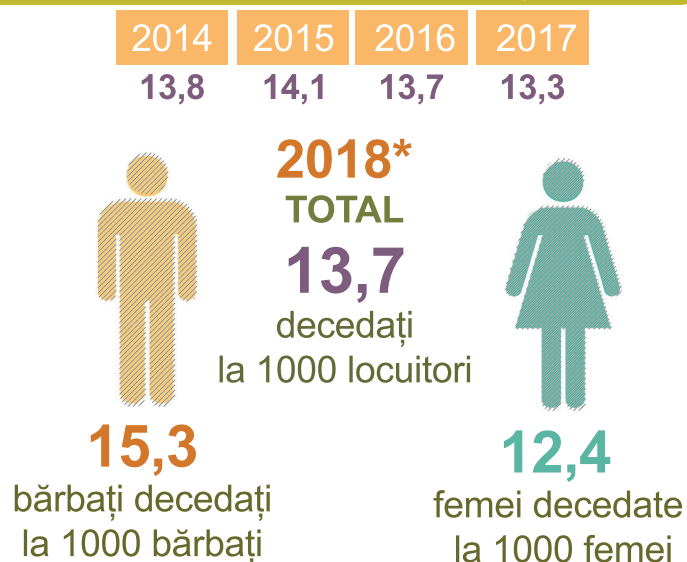

NUMĂRUL POPULAȚIEI CU REȘEDINȚĂ OBIȘNUITĂ la 1 ianuarie

RATELE MIȘCĂRII NATURALE

RATA NATALITĂȚII

RATA MORTALITĂȚII

RATA NUȚIALITĂȚII

RATA DIVORȚIALITĂȚII

* Date provizorii

INDICATORI DEMOGRAFICI

PIRAMIDA POPULAȚIEI CU REȘEDINȚĂ OBIȘNUITĂ 01.01.2019*

VÂRSTA MEDIE

2014	2015	2016	2017
37,4	37,7	37,9	38,1

2018*

SPERANȚA DE VIAȚĂ

2014	2015	2016	2017
69,3	69,3	69,8	70,8

RATA TOTALĂ DE FERTILITATE

2014	2015	2016	2017
1,82	1,87	1,89	1,82