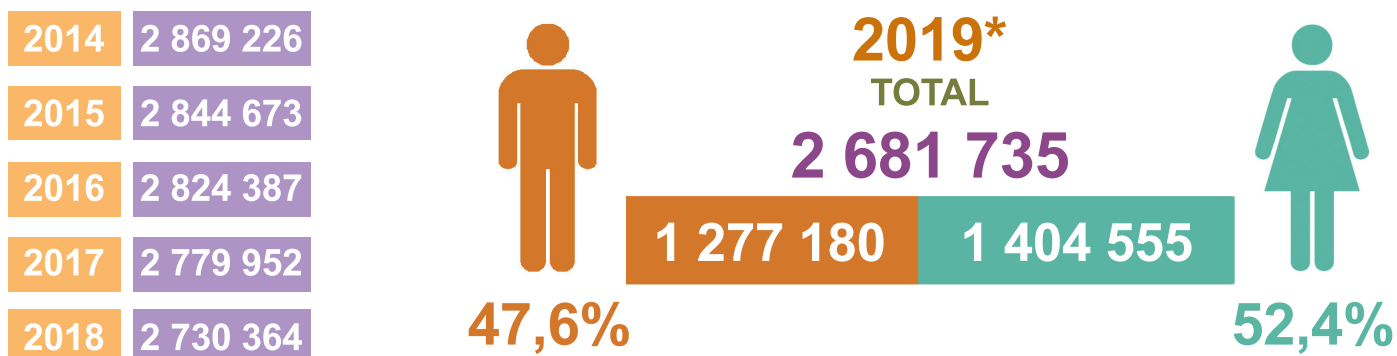

NUMĂRUL POPULAȚIEI CU REȘEDINȚĂ OBIȘNUITĂ la 1 ianuarie

RATELE MIȘCĂRII NATURALE

RATA NATALITĂȚII

RATA MORTALITĂȚII

RATA NUȚIALITĂȚII

RATA DIVORȚIALITĂȚII

* Date provizorii

INDICATORI DEMOGRAFICI

PIRAMIDA POPULAȚIEI CU REȘEDINȚĂ OBIȘNUITĂ 01.01.2019*

VÂRSTA MEDIE

2014	2015	2016	2017
37,4	37,7	37,9	38,1

2018*

SPERANȚA DE VIAȚĂ

2014	2015	2016	2017
69,3	69,3	69,8	70,8

RATA TOTALĂ DE FERTILITATE

2014	2015	2016	2017
1,82	1,87	1,89	1,82